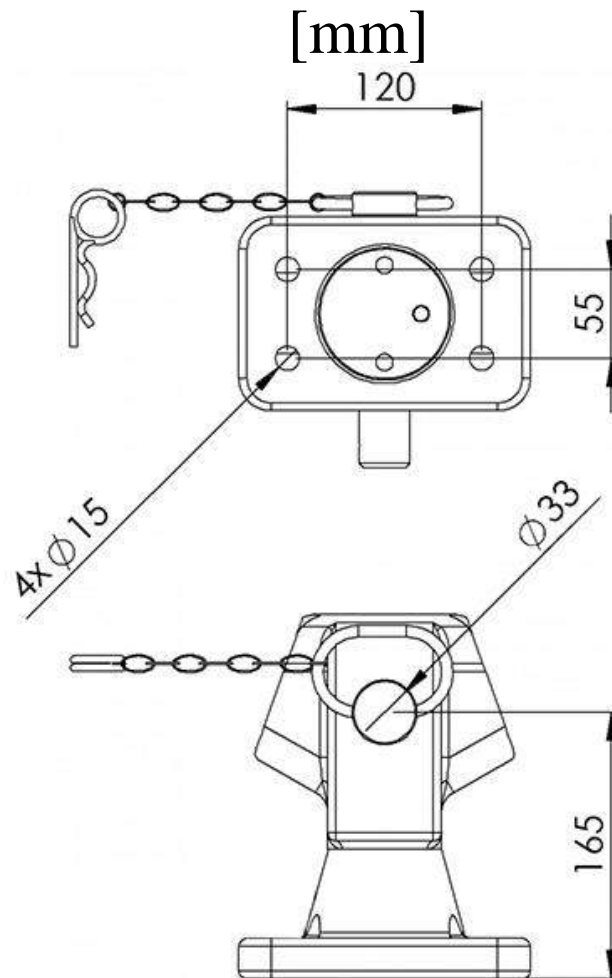

12331

Šifra / Code		12331
Vlečna zmogljivost / Traction capacity	[kg]	8000
Navpična obremenitev / Vertical load	[kg]	2000
Homologacija / CE		IGM-GA276-CB